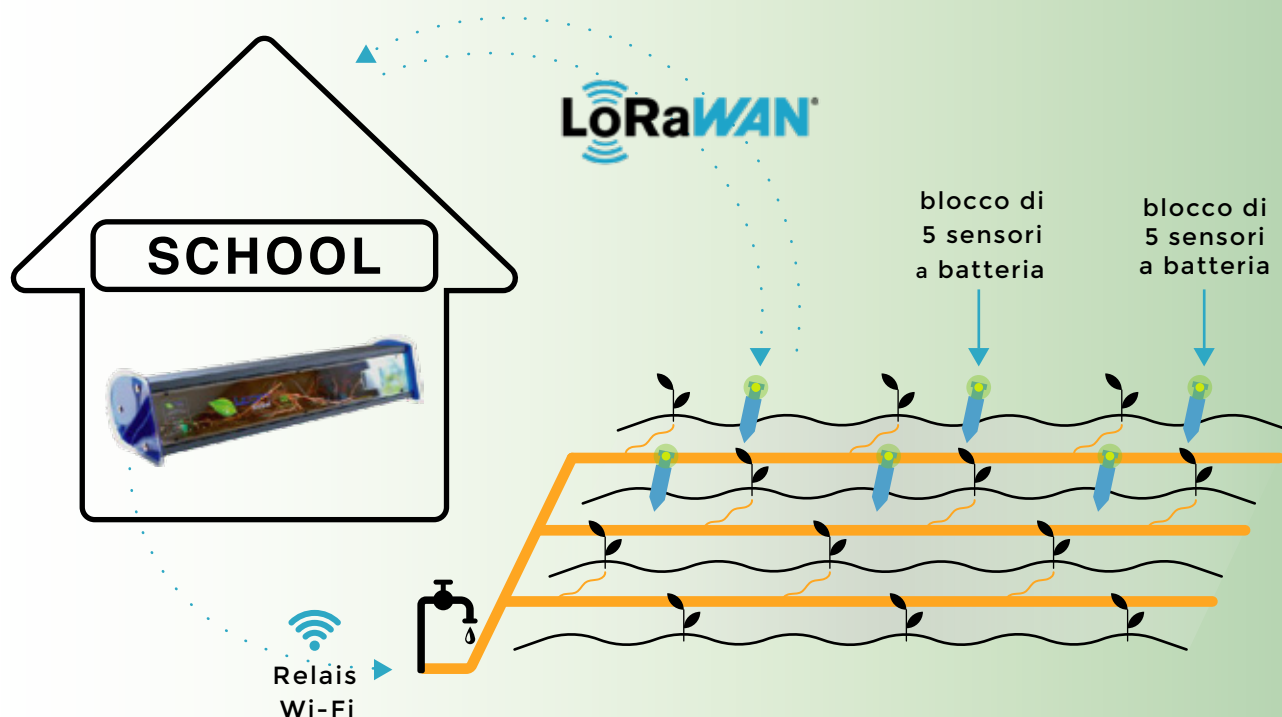

BIOBOT

BioBot per le STEAM nelle Next Generation Classrooms

BioBot è l'orto didattico innovativo programmabile attraverso il linguaggio a blocchi per gestire l'irrigazione e i sensori inclusi.

Biobot è uno strumento trasversale per il coding e le scienze.

(150 vetrini) su argomenti:

Human Patology - Protozoi e Alghe - Istologia di base 1 e 2 - Zoology - Botany

cod. SVB € 450,00

KIT Pulizia e Manutenzione**KIT Pulizia**

Bomboletta aria - Pennello - Cartine - Panno - Soffione Spray 400m - Confezione 50 cartine per pulizia ottiche

CENTRALE DI COMANDO BioBot WiFi "LoRa"

(acquista più Centrali per più aule contemporanee)

Centrale di comando BioBot wifi da porre all'interno della scuola con Arduino Mega e scheda ESP 32 in dotazione, display touch 3,5 pollici, collegamenti elettrici, PIATTAFORMA PER LA PROGRAMMAZIONE DEI SENSORI con protocollo LoRa - DATALOGGER ON LINE "BIOBOT.IT" PER I BLOCCHI di sensori "LoRa" ACQUISTATI