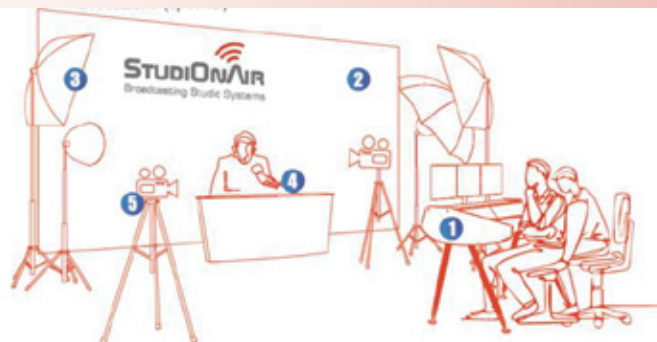

SEPARATORI DEDICATI X DISPOSITIVI E CUFFIE

cod. **CRNL** € **880,00**

Utente finale
Iva esclusa

StudiOnAir - laboratorio giornalistico e di editoria

Pacchetto completo di:

- **Consolle regia** - stand da regia 160x80 con struttura in metallo, piano in legno, frontale e sponde laterali in metacrilato, con scomparto apribile magneticamente per tutte le connessioni, supporto per tre monitor. - mixer video 4 ingressi - mixer audio 8 ingressi - controller remoto telecamere - computer per post produzione e invio sigle e servizi esterni I7-16gb-512gb - tre monitor 21" - cuffia professionale
- **Telecamere** - due telecamere motorizzate e comandate dalla regia con comando rapido per diverse inquadrature prestabilite, ognuna su cavalletto professionale con testa fluida.
- **Microfoni** - un microfono a condensatore professionale piatto da tavolo con presa audio a 120° per conduttore e due ospiti, prolunga tra tavolo e regia da 10 mt. Un microfono professionale da intervista con triangolo personalizzato con logo con filo 2 mt e attacco 3,5mm per cellulari. Due microfoni radio lavalier professionali per talk-show o per video lezioni su schermo interattivo o laboratorio. completi di trasmettitori e ricevitori per la regia.
- **Luci** - 3 proiettori led su cavalletto regolabile, luce con temperatura e intensità regolabili, alette direzionabili, prolunghe alimentazione varie.
- **Scenografia** - Bancone conduttore su ruote, in metallo e metacrilato sagomato e colorato, illuminato a led dim- 145x70, per massimo conduttore e due ospiti. Logo scuola sul frontale. Telo di sfondo in pvc stampato anti-riflesso dimensioni 8 mt x2,5h completo di stand tenditore a muro con angoli arrotondati raggio 60cm proposto già con tema news e con logo scuola o altri disegni da stampare secondo richieste della scuola.